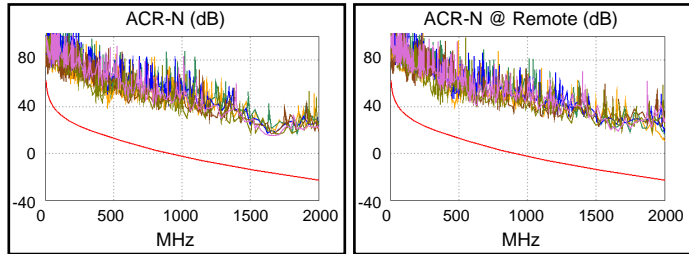

Software Version: V6.5 Build 5

Calibration Date: 07/01/2023

Adapter: DSX-8000R (DSX-CHA804)

S/N: 21041386

Length (m), Limit 30.0	[Pair 1,2]	30.9
Prop. Delay (ns), Limit 179	[Pair 7,8]	146
Delay Skew (ns), Limit 17	[Pair 7,8]	3
Resistance (ohms), Limit 6.40	[Pair 7,8]	4.20
Resist. Unbal. (ohms), Limit 0.200	[Pair 4,5]	0.009
Resist. P2P Unbal. (ohms), Limit 0.200	[Pair 3,6-7,8]	0.033
Insertion Loss Margin (dB)	[Pair 3,6]	5.7
Frequency (MHz)	[Pair 3,6]	2000.0
Limit (dB)	[Pair 3,6]	32.7

Worst Case Margin Worst Case Value

PASS	MAIN	SR	MAIN	SR
Worst Pair	3,6-4,5	3,6-4,5	3,6-7,8	1,2-3,6
NEXT (dB)	15.6	14.9	23.8	28.1
Freq. (MHz)	2.9	3.3	1638.	1998.
Limit (dB)	65.0	65.0	12.6	9.8
Worst Pair	3,6	3,6	7,8	1,2
PS NEXT (dB)	17.5	17.4	23.7	28.5
Freq. (MHz)	3.4	3.3	1668.	1998.
Limit (dB)	61.7	62.0	9.8	7.4

PASS	MAIN	SR	MAIN	SR
Worst Pair	7,8-3,6	3,6-7,8	7,8-3,6	3,6-7,8
ACR-F (dB)	10.4	10.3	10.4	10.3
Freq. (MHz)	1582.	1586.	1582.	1586.
Limit (dB)	8.0	8.0	8.0	8.0
Worst Pair	3,6	7,8	3,6	7,8
PS ACR-F (dB)	11.5	11.7	11.5	11.7
Freq. (MHz)	1596.	1606.	1596.	1606.
Limit (dB)	4.9	4.9	4.9	4.9

N/A	MAIN	SR	MAIN	SR
Worst Pair	3,6-4,5	3,6-4,5	3,6-7,8	1,2-3,6
ACR-N (dB)	17.5	16.9	28.7	33.7
Freq. (MHz)	6.0	3.3	1638.	1998.
Limit (dB)	57.9	62.0	-16.5	-22.8
Worst Pair	3,6	3,6	7,8	1,2
PS ACR-N (dB)	19.5	19.4	29.1	34.7
Freq. (MHz)	3.4	3.3	1668.	1998.
Limit (dB)	58.7	59.0	-19.6	-25.3