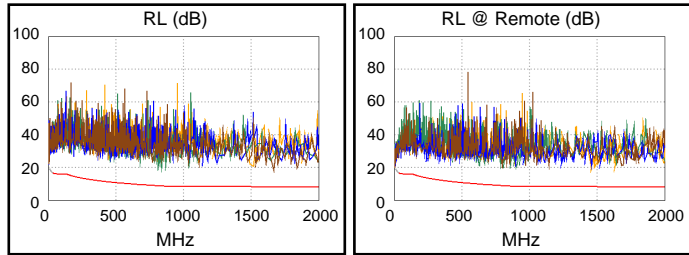

Compliant Network Standards:

10BASE-T	100BASE-TX	100BASE-T4
1000BASE-T	2.5GBASE-T	5GBASE-T
10GBASE-T	25GBASE-T	40GBASE-T
ATM-25	ATM-51	ATM-155
100VG-AnyLan	TR-4	TR-16 Active
TR-16 Passive