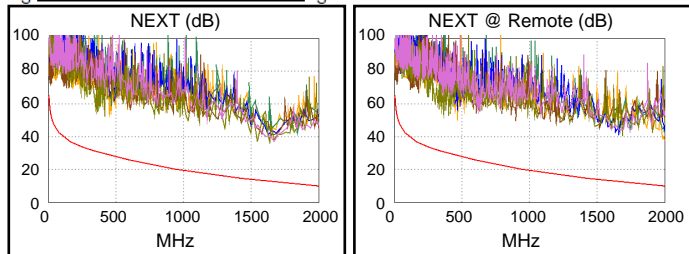

Software Version: V6.5 Build 5

Calibration Date: 07/01/2023

Adapter: DSX-8000R (DSX-CHA804)

S/N: 21041386

Length (m), Limit 30.0	[Pair 1,2]	30.9
Prop. Delay (ns), Limit 179	[Pair 7,8]	146
Delay Skew (ns), Limit 17	[Pair 7,8]	3
Resistance (ohms), Limit 6.40	[Pair 7,8]	4.20
Resist. Unbal. (ohms), Limit 0.200	[Pair 4,5]	0.009
Resist. P2P Unbal. (ohms), Limit 0.200	[Pair 3,6-7,8]	0.033
Insertion Loss Margin (dB)	[Pair 3,6]	5.7
Frequency (MHz)	[Pair 3,6]	2000.0
Limit (dB)	[Pair 3,6]	32.7

Worst Case Margin Worst Case Value

PASS	MAIN	SR	MAIN	SR
Worst Pair	3,6-4,5	3,6-4,5	3,6-7,8	1,2-3,6
NEXT (dB)	15.6	14.9	23.8	28.1
Freq. (MHz)	2.9	3.3	1638.	1998.
Limit (dB)	65.0	65.0	12.6	9.8
Worst Pair	3,6	3,6	7,8	1,2
PS NEXT (dB)	17.5	17.4	23.7	28.5
Freq. (MHz)	3.4	3.3	1668.	1998.
Limit (dB)	61.7	62.0	9.8	7.4

PASS	MAIN	SR	MAIN	SR
Worst Pair	7,8-3,6	3,6-7,8	7,8-3,6	3,6-7,8
ACR-F (dB)	10.4	10.3	10.4	10.3
Freq. (MHz)	1582.	1586.	1582.	1586.
Limit (dB)	8.0	8.0	8.0	8.0
Worst Pair	3,6	7,8	3,6	7,8
PS ACR-F (dB)	11.5	11.7	11.5	11.7
Freq. (MHz)	1596.	1606.	1596.	1606.
Limit (dB)	4.9	4.9	4.9	4.9