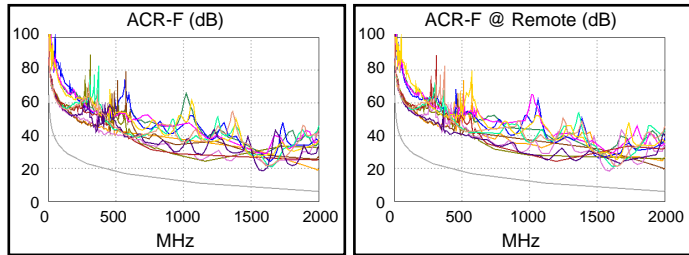

Software Version: V6.5 Build 5

Calibration Date: 07/01/2023

Adapter: DSX-8000R (DSX-CHA804)

S/N: 21041386

Length (m), Limit 30.0	[Pair 1,2]	30.9
Prop. Delay (ns), Limit 179	[Pair 7,8]	146
Delay Skew (ns), Limit 17	[Pair 7,8]	3
Resistance (ohms), Limit 6.40	[Pair 7,8]	4.20
Resist. Unbal. (ohms), Limit 0.200	[Pair 4,5]	0.009
Resist. P2P Unbal. (ohms), Limit 0.200	[Pair 3,6-7,8]	0.033
Insertion Loss Margin (dB)	[Pair 3,6]	5.7
Frequency (MHz)	[Pair 3,6]	2000.0
Limit (dB)	[Pair 3,6]	32.7

Worst Case Margin Worst Case Value

PASS	MAIN	SR	MAIN	SR
Worst Pair	3,6-4,5	3,6-4,5	3,6-7,8	1,2-3,6
NEXT (dB)	15.6	14.9	23.8	28.1
Freq. (MHz)	2.9	3.3	1638.	1998.
Limit (dB)	65.0	65.0	12.6	9.8
Worst Pair	3,6	3,6	7,8	1,2
PS NEXT (dB)	17.5	17.4	23.7	28.5
Freq. (MHz)	3.4	3.3	1668.	1998.
Limit (dB)	61.7	62.0	9.8	7.4

PASS	MAIN	SR	MAIN	SR
Worst Pair	7,8-3,6	3,6-7,8	7,8-3,6	3,6-7,8
ACR-F (dB)	10.4	10.3	10.4	10.3
Freq. (MHz)	1582.	1586.	1582.	1586.
Limit (dB)	8.0	8.0	8.0	8.0
Worst Pair	3,6	7,8	3,6	7,8
PS ACR-F (dB)	11.5	11.7	11.5	11.7
Freq. (MHz)	1596.	1606.	1596.	1606.
Limit (dB)	4.9	4.9	4.9	4.9